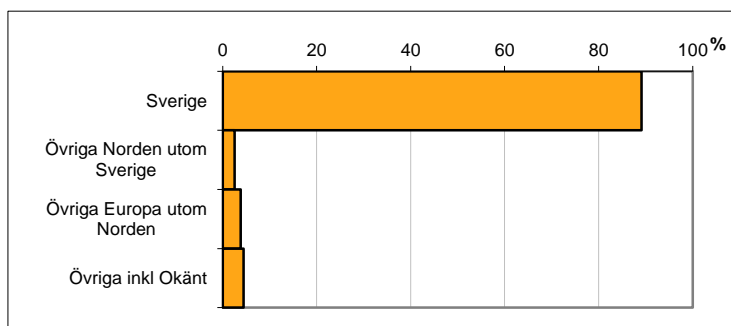

Valdistrikt 0219 Vasastan-Söderport

Befolkning efter ålder och kön i valdistriktet

Ålder	Män	Kvinnor	Totalt	Andel (%)
0 år - 5 år	29	29	58	3,8
6 år - 15 år	37	36	73	4,8
16 år - 19 år	20	24	44	2,9
20 år - 24 år	70	93	163	10,7
25 år - 34 år	138	107	245	16,1
35 år - 54 år	161	172	333	21,9
55 år - 64 år	95	113	208	13,7
65 år - 79 år	106	149	255	16,8
80 år och äldre	47	95	142	9,3
Total folkmängd	703	818	1 521	100

För jämförelse:

Norrköping totalt (%)
7,5
11,0
4,8
7,8
13,0
25,7
11,5
13,8
5,0
100

Avser 31 dec 2013

Befolkning efter födelseland

Födelseland	Antal	Andel (%)
Sverige	1 356	89
Övriga Norden utom Sverige	39	3
Övriga Europa utom Norden	58	4
Övriga inkl Okänt	68	4
Total	1 521	100