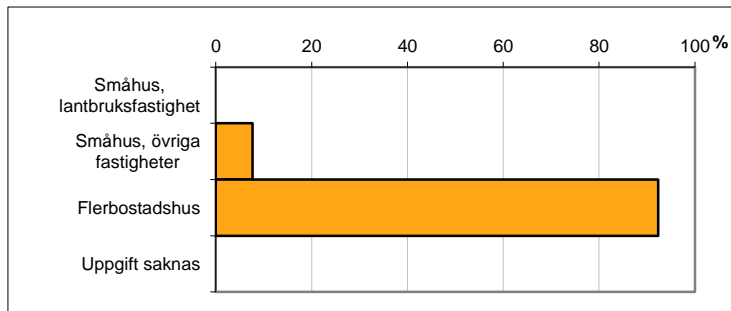

Valdistrikt 0219 Vasastan-Söderport

Befolkning efter ålder och kön i valdistriktet

Ålder	Män	Kvinnor	Totalt	Andel (%)
0 år - 5 år	29	29	58	3,8
6 år - 15 år	37	36	73	4,8
16 år - 19 år	20	24	44	2,9
20 år - 24 år	70	93	163	10,7
25 år - 34 år	138	107	245	16,1
35 år - 54 år	161	172	333	21,9
55 år - 64 år	95	113	208	13,7
65 år - 79 år	106	149	255	16,8
80 år och äldre	47	95	142	9,3
Total folkmängd	703	818	1 521	100

För jämförelse:

Norrköping totalt (%)
7,5
11,0
4,8
7,8
13,0
25,7
11,5
13,8
5,0
100

Avser 31 dec 2013

Befolkning efter födelseland

Födelseland	Antal	Andel (%)
Sverige	1 356	89
Övriga Norden utom Sverige	39	3
Övriga Europa utom Norden	58	4
Övriga inkl Okänt	68	4
Total	1 521	100

Avser 31 dec 2013

Familjers boende efter fastighetstyp

Boende	Antal	Andel (%)
Småhus, lantbruksfastighet	0	0
Småhus, övriga fastigheter	84	8
Flerbostadshus	1 016	92
Uppgift saknas	0	0
Totalt antal familjer	1 100	100