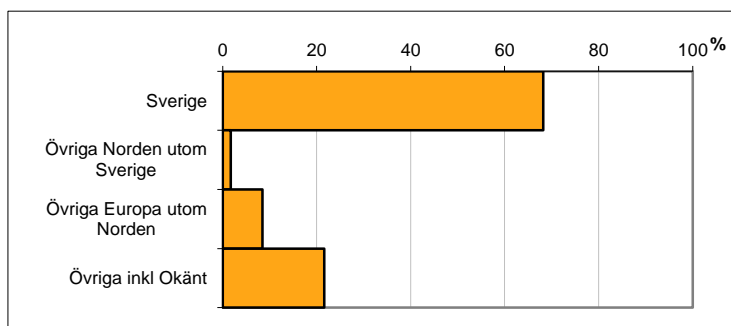

Valdistrikt 0218 Ljura

Befolkning efter ålder och kön i valdistriktet

Ålder	Män	Kvinnor	Totalt	Andel (%)
0 år - 5 år	116	100	216	9,4
6 år - 15 år	131	105	236	10,2
16 år - 19 år	45	50	95	4,1
20 år - 24 år	101	125	226	9,8
25 år - 34 år	223	179	402	17,4
35 år - 54 år	309	283	592	25,6
55 år - 64 år	96	88	184	8,0
65 år - 79 år	79	142	221	9,6
80 år och äldre	39	97	136	5,9
Total folkmängd	1 139	1 169	2 308	100

För jämförelse:

Norrköping totalt (%)
7,5
11,0
4,8
7,8
13,0
25,7
11,5
13,8
5,0
100

Avser 31 dec 2013

Befolkning efter födelseland

Födelseland	Antal	Andel (%)
Sverige	1 574	68
Övriga Norden utom Sverige	40	2
Övriga Europa utom Norden	195	8
Övriga inkl Okänt	499	22
Total	2 308	100