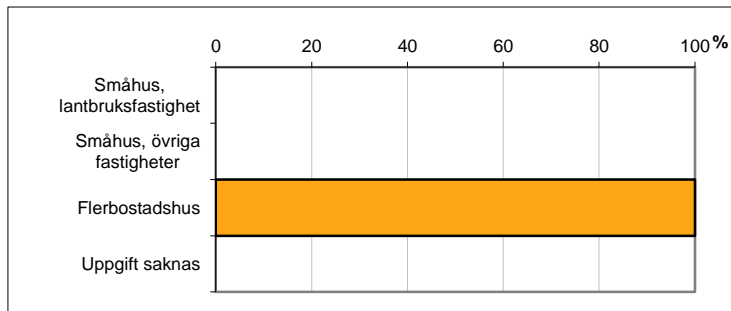

**Valdistrikt 0218 Ljura**

**Befolkning efter ålder och kön i valdistriktet**

Ålder	Män	Kvinnor	Totalt	Andel (%)
0 år - 5 år	116	100	216	9,4
6 år - 15 år	131	105	236	10,2
16 år - 19 år	45	50	95	4,1
20 år - 24 år	101	125	226	9,8
25 år - 34 år	223	179	402	17,4
35 år - 54 år	309	283	592	25,6
55 år - 64 år	96	88	184	8,0
65 år - 79 år	79	142	221	9,6
80 år och äldre	39	97	136	5,9
Total folkmängd	1 139	1 169	2 308	100

För jämförelse:

Norrköping totalt (%)
7,5
11,0
4,8
7,8
13,0
25,7
11,5
13,8
5,0
100

Avser 31 dec 2013

**Befolkning efter födelseland**

Födelseland	Antal	Andel (%)
Sverige	1 574	68
Övriga Norden utom Sverige	40	2
Övriga Europa utom Norden	195	8
Övriga inkl Okänt	499	22
Total	2 308	100

Avser 31 dec 2013

**Familjers boende efter fastighetstyp**

Boende	Antal	Andel (%)
Småhus, lantbruksfastighet	0	0
Småhus, övriga fastigheter	0	0
Flerbostadshus	1 418	100
Uppgift saknas	0	0
Totalt antal familjer	1 418	100