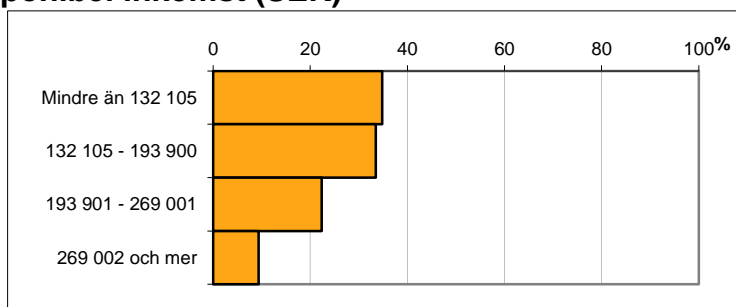

Befolkningen 20 år och äldre efter disponibel inkomst (SEK)

Disp inkomst, SEK	Antal	Andel (%)
Mindre än 132 105	591	35
132 105 - 193 900	569	33
193 901 - 269 001	380	22
269 002 och mer	159	9
Total	1 699	100

Avser 2012

Valresultat kommunfullmäktigevalet 2010

Parti	Andel (%)
M	13,1
C	1,7
FP	3,1
KD	3,1
S	53,6
V	6,9
MP	6,4
SD	8,2
ÖVR	3,8

Valdeltagande 70,2 procent

Källa: Valmyndigheten