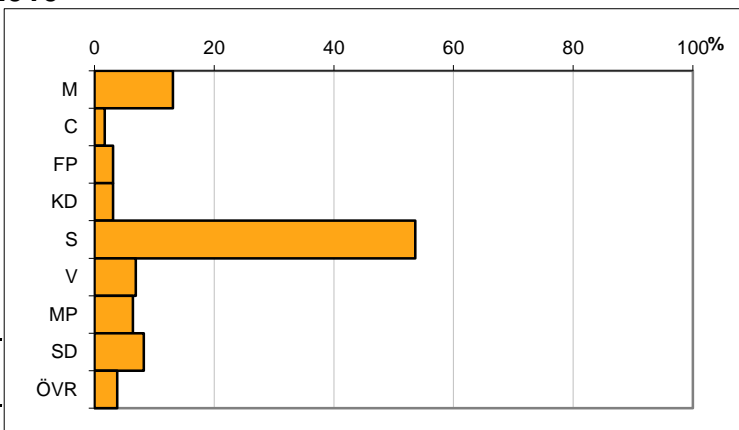

## Befolkningen 20 år och äldre efter disponibel inkomst (SEK)

Disp inkomst, SEK	Antal	Andel (%)
Mindre än 132 105	591	35
132 105 - 193 900	569	33
193 901 - 269 001	380	22
269 002 och mer	159	9
<b>Total</b>	<b>1 699</b>	<b>100</b>

## Valresultat kommunfullmäktigevalet 2010

Parti	Andel (%)
M	13,1
C	1,7
FP	3,1
KD	3,1
S	53,6
V	6,9
MP	6,4
SD	8,2
ÖVR	3,8

Valdeltagande 70,2 procent

Källa: Valmyndigheten

## Preliminärt antal röstberättigade i kommunfullmäktigevalet 2014

1665 personer

därav förstagångsväljare

102 personer

Källa: Valmyndigheten, avser preliminärt antal röstberättigade den 1 mars 2014

Karta från Valmyndigheten