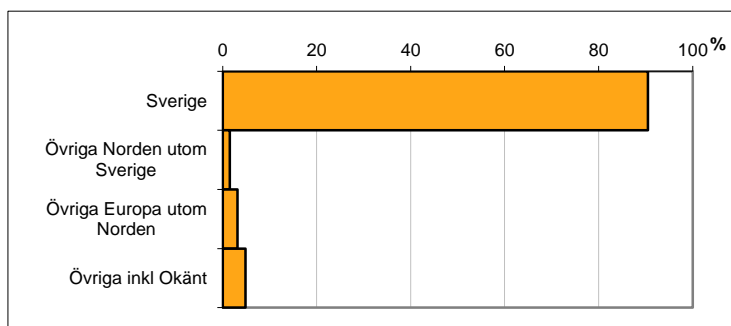

Valdistrikt 0217 Långtorp-Berga

Befolkning efter ålder och kön i valdistriktet

Ålder	Män	Kvinnor	Totalt	Andel (%)
0 år - 5 år	54	57	111	6,0
6 år - 15 år	147	135	282	15,4
16 år - 19 år	61	58	119	6,5
20 år - 24 år	39	19	58	3,2
25 år - 34 år	54	56	110	6,0
35 år - 54 år	273	265	538	29,3
55 år - 64 år	121	118	239	13,0
65 år - 79 år	153	150	303	16,5
80 år och äldre	30	47	77	4,2
Total folkmängd	932	905	1 837	100

För jämförelse:

Norrköping totalt (%)
7,5
11,0
4,8
7,8
13,0
25,7
11,5
13,8
5,0
100

Avser 31 dec 2013

Befolkning efter födelseland

Födelseland	Antal	Andel (%)
Sverige	1 662	90
Övriga Norden utom Sverige	28	2
Övriga Europa utom Norden	58	3
Övriga inkl Okänt	89	5
Total	1 837	100