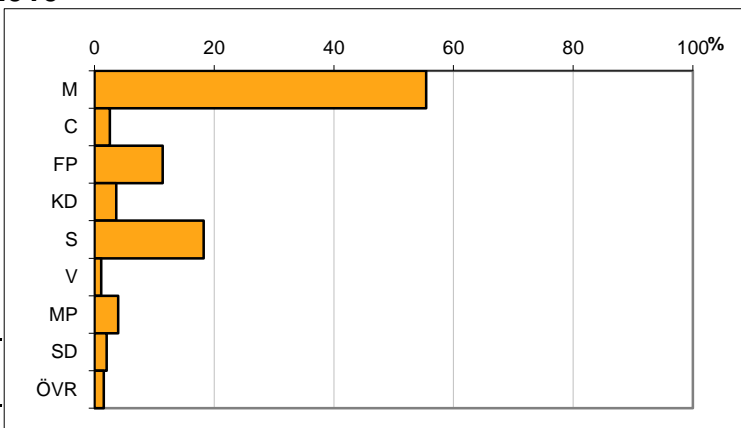

## Befolkningen 20 år och äldre efter disponibel inkomst (SEK)

Disp inkomst, SEK	Antal	Andel (%)
Mindre än 132 105	184	14
132 105 - 193 900	224	17
193 901 - 269 001	271	21
269 002 och mer	642	49
<b>Total</b>	<b>1 321</b>	<b>100</b>

## Valresultat kommunfullmäktigevalet 2010

Parti	Andel (%)
M	55,5
C	2,6
FP	11,4
KD	3,6
S	18,3
V	1,1
MP	4,0
SD	2,0
ÖVR	1,5

Valdeltagande 90,3 procent

Källa: Valmyndigheten

## Preliminärt antal röstberättigade i kommunfullmäktigevalet 2014

1388 personer

därav förstagångsväljare

83 personer

Källa: Valmyndigheten, avser preliminärt antal röstberättigade den 1 mars 2014

Karta från Valmyndigheten