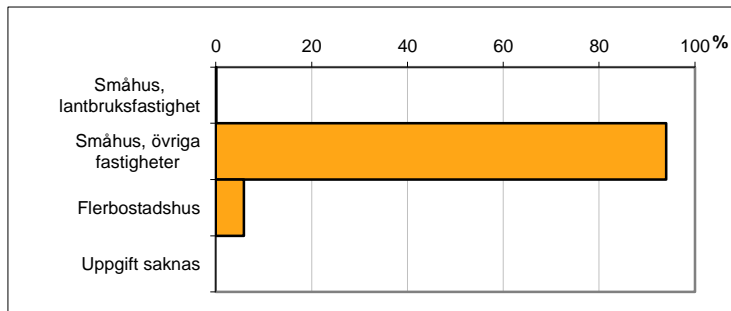

**Valdistrikt 0217 Långtorp-Berga**

**Befolkning efter ålder och kön i valdistriktet**

Ålder	Män	Kvinnor	Totalt	Andel (%)
0 år - 5 år	54	57	111	6,0
6 år - 15 år	147	135	282	15,4
16 år - 19 år	61	58	119	6,5
20 år - 24 år	39	19	58	3,2
25 år - 34 år	54	56	110	6,0
35 år - 54 år	273	265	538	29,3
55 år - 64 år	121	118	239	13,0
65 år - 79 år	153	150	303	16,5
80 år och äldre	30	47	77	4,2
Total folkmängd	932	905	1 837	100

För jämförelse:

Norrköping totalt (%)
7,5
11,0
4,8
7,8
13,0
25,7
11,5
13,8
5,0
100

Avser 31 dec 2013

**Befolkning efter födelseland**

Födelseland	Antal	Andel (%)
Sverige	1 662	90
Övriga Norden utom Sverige	28	2
Övriga Europa utom Norden	58	3
Övriga inkl Okänt	89	5
Total	1 837	100

Avser 31 dec 2013

**Familjers boende efter fastighetstyp**

Boende	Antal	Andel (%)
Småhus, lantbruksfastighet	1	0
Småhus, övriga fastigheter	723	94
Flerbostadshus	45	6
Uppgift saknas	0	0
Totalt antal familjer	769	100