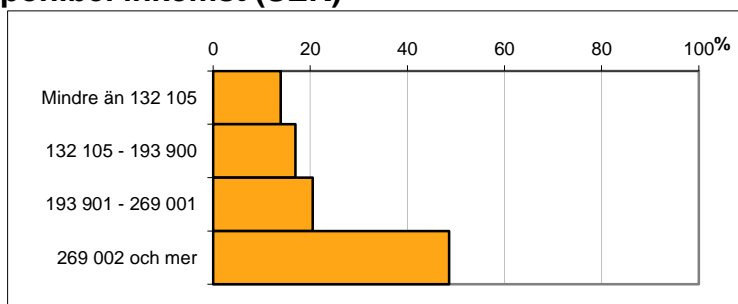

Befolkningen 20 år och äldre efter disponibel inkomst (SEK)

Disp inkomst, SEK	Antal	Andel (%)
Mindre än 132 105	184	14
132 105 - 193 900	224	17
193 901 - 269 001	271	21
269 002 och mer	642	49
Total	1 321	100

Avser 2012

Valresultat kommunfullmäktigevalet 2010

Parti	Andel (%)
M	55,5
C	2,6
FP	11,4
KD	3,6
S	18,3
V	1,1
MP	4,0
SD	2,0
ÖVR	1,5

Valdeltagande 90,3 procent

Källa: Valmyndigheten