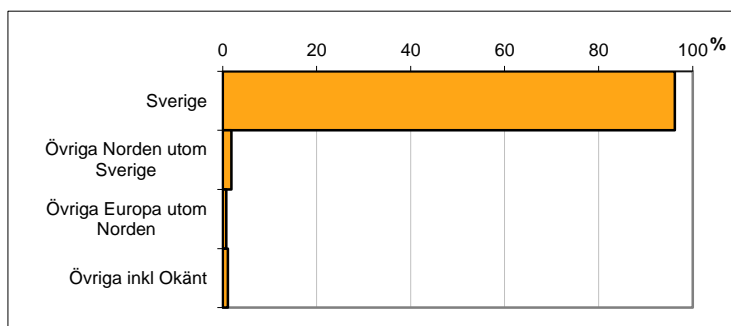

Valdistrikt 0213 Östra Husby

Befolkning efter ålder och kön i valdistriktet

Ålder	Män	Kvinnor	Totalt	Andel (%)
0 år - 5 år	67	77	144	7,4
6 år - 15 år	110	108	218	11,3
16 år - 19 år	50	49	99	5,1
20 år - 24 år	50	47	97	5,0
25 år - 34 år	76	94	170	8,8
35 år - 54 år	237	246	483	25,0
55 år - 64 år	123	131	254	13,1
65 år - 79 år	173	176	349	18,0
80 år och äldre	47	73	120	6,2
Total folkmängd	933	1 001	1 934	100

För jämförelse:

Norrköping totalt (%)
7,5
11,0
4,8
7,8
13,0
25,7
11,5
13,8
5,0
100

Avser 31 dec 2013

Befolkning efter födelseland

Födelseland	Antal	Andel (%)
Sverige	1 861	96
Övriga Norden utom Sverige	36	2
Övriga Europa utom Norden	15	1
Övriga inkl Okänt	22	1
Total	1 934	100