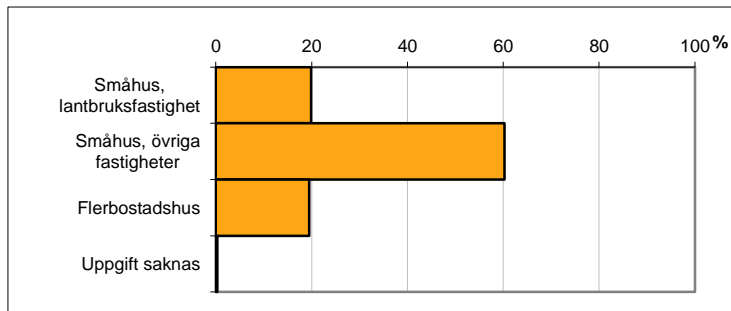

Valdistrikt 0213 Östra Husby

Befolkning efter ålder och kön i valdistriktet

Ålder	Män	Kvinnor	Totalt	Andel (%)
0 år - 5 år	67	77	144	7,4
6 år - 15 år	110	108	218	11,3
16 år - 19 år	50	49	99	5,1
20 år - 24 år	50	47	97	5,0
25 år - 34 år	76	94	170	8,8
35 år - 54 år	237	246	483	25,0
55 år - 64 år	123	131	254	13,1
65 år - 79 år	173	176	349	18,0
80 år och äldre	47	73	120	6,2
Total folkmängd	933	1 001	1 934	100

För jämförelse:

Norrköping totalt (%)
7,5
11,0
4,8
7,8
13,0
25,7
11,5
13,8
5,0
100

Avser 31 dec 2013

Befolkning efter födelseland

Födelseland	Antal	Andel (%)
Sverige	1 861	96
Övriga Norden utom Sverige	36	2
Övriga Europa utom Norden	15	1
Övriga inkl Okänt	22	1
Total	1 934	100

Avser 31 dec 2013

Familjers boende efter fastighetstyp

Boende	Antal	Andel (%)
Småhus, lantbruksfastighet	181	20
Småhus, övriga fastigheter	548	60
Flerbostadshus	177	19
Uppgift saknas	3	0
Totalt antal familjer	909	100