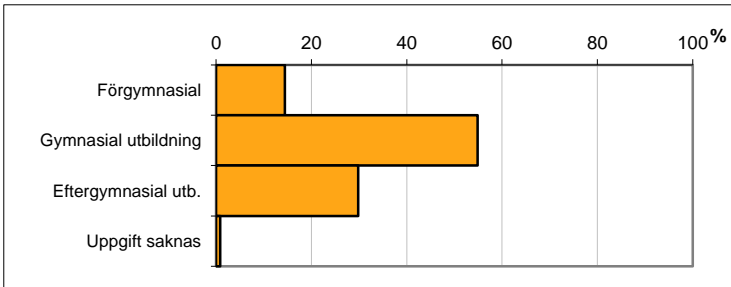

Befolkning 20-64 år efter utbildningsnivå

Högsta utbildning	Antal	Andel (%)
Förgymnasial	147	14
Gymnasial utbildning	558	55
Eftergymnasial utb.	303	30
Uppgift saknas	9	1
Total	1 017	100