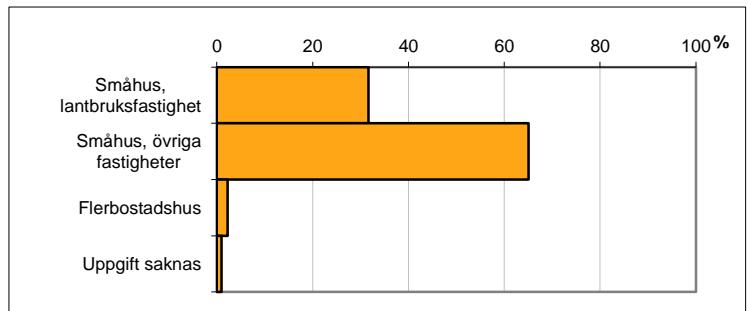

Valdistrikt 0212 Kuddby

Befolkning efter ålder och kön i valdistriktet

Ålder	Män	Kvinnor	Totalt	Andel (%)
0 år - 5 år	55	62	117	6,7
6 år - 15 år	100	93	193	11,1
16 år - 19 år	45	44	89	5,1
20 år - 24 år	60	48	108	6,2
25 år - 34 år	78	80	158	9,1
35 år - 54 år	250	234	484	27,7
55 år - 64 år	148	138	286	16,4
65 år - 79 år	134	116	250	14,3
80 år och äldre	33	27	60	3,4
Total folkmängd	903	842	1 745	100

För jämförelse:

Norrköping totalt (%)
7,5
11,0
4,8
7,8
13,0
25,7
11,5
13,8
5,0
100

Avser 31 dec 2013

Befolkning efter födelseled

Födelseled	Antal	Andel (%)
Sverige	1 686	97
Övriga Norden utom Sverige	24	1
Övriga Europa utom Norden	16	1
Övriga inkl Okänt	19	1
Total	1 745	100

Avser 31 dec 2013

Familjers boende efter fastighetstyp

Boende	Antal	Andel (%)
Småhus, lantbruksfastighet	253	32
Småhus, övriga fastigheter	520	65
Flerbostadshus	18	2
Uppgift saknas	8	1
Totalt antal familjer	799	100