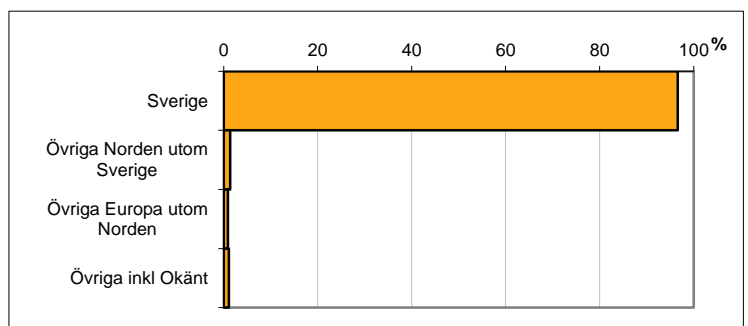

Valdistrikt 0212 Kuddby

Befolkning efter ålder och kön i valdistriktet

Ålder	Män	Kvinnor	Totalt	Andel (%)
0 år - 5 år	55	62	117	6,7
6 år - 15 år	100	93	193	11,1
16 år - 19 år	45	44	89	5,1
20 år - 24 år	60	48	108	6,2
25 år - 34 år	78	80	158	9,1
35 år - 54 år	250	234	484	27,7
55 år - 64 år	148	138	286	16,4
65 år - 79 år	134	116	250	14,3
80 år och äldre	33	27	60	3,4
Total folkmängd	903	842	1 745	100

För jämförelse:

Norrköping totalt (%)
7,5
11,0
4,8
7,8
13,0
25,7
11,5
13,8
5,0
100

Avser 31 dec 2013

Befolkning efter födelseled

Födelseled	Antal	Andel (%)
Sverige	1 686	97
Övriga Norden utom Sverige	24	1
Övriga Europa utom Norden	16	1
Övriga inkl Okänt	19	1
Total	1 745	100