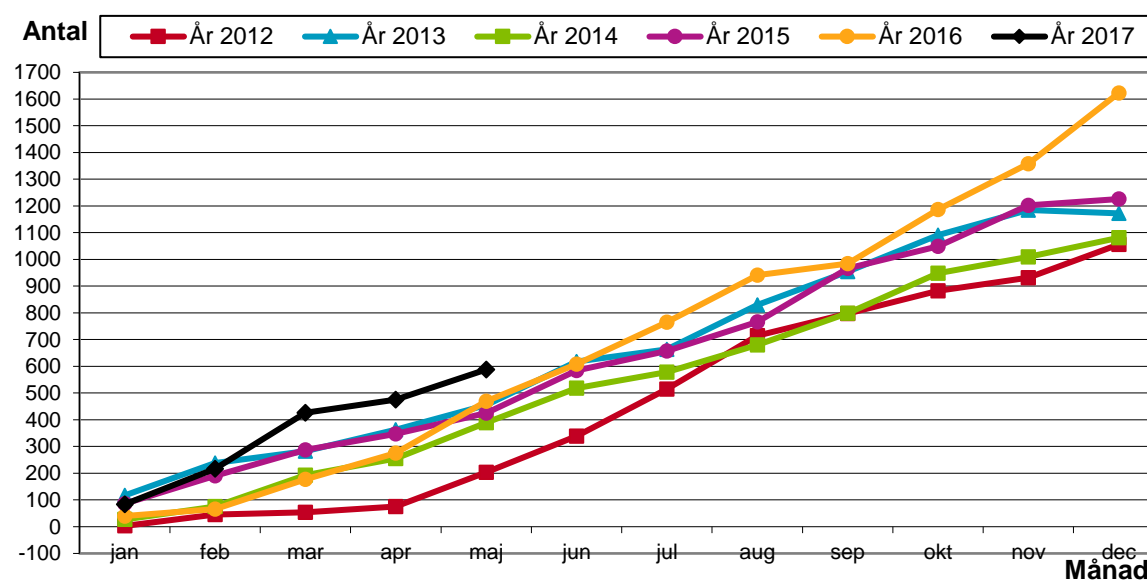

Norrköping

Födelsenetto och flyttnetto enligt kommuninvånardata (KID)

Diagram 1

Akkumulerat födelsenetto under året per den siste varje månad 2012-2017

Källa: Kommuninvånardata (KID)

Diagram 2

Akkumulerat flyttnetto under året per den siste varje månad 2012-2017

Källa: Kommuninvånardata (KID)