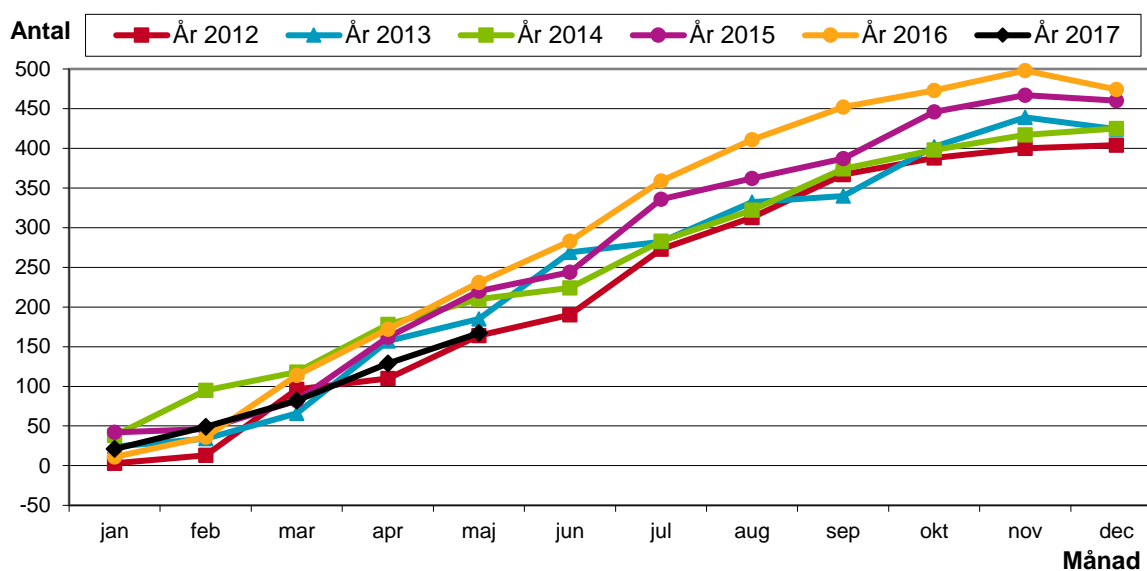

Norrköping

Födelsenetto och flyttnetto enligt kommuninvånardata (KID)

Diagram 1

Akkumulerat födelsenetto under året per den siste varje månad 2012-2017

Källa: Kommuninvånardata (KID)

Diagram 2

Akkumulerat flyttnetto under året per den siste varje månad 2012-2017

Källa: Kommuninvånardata (KID)