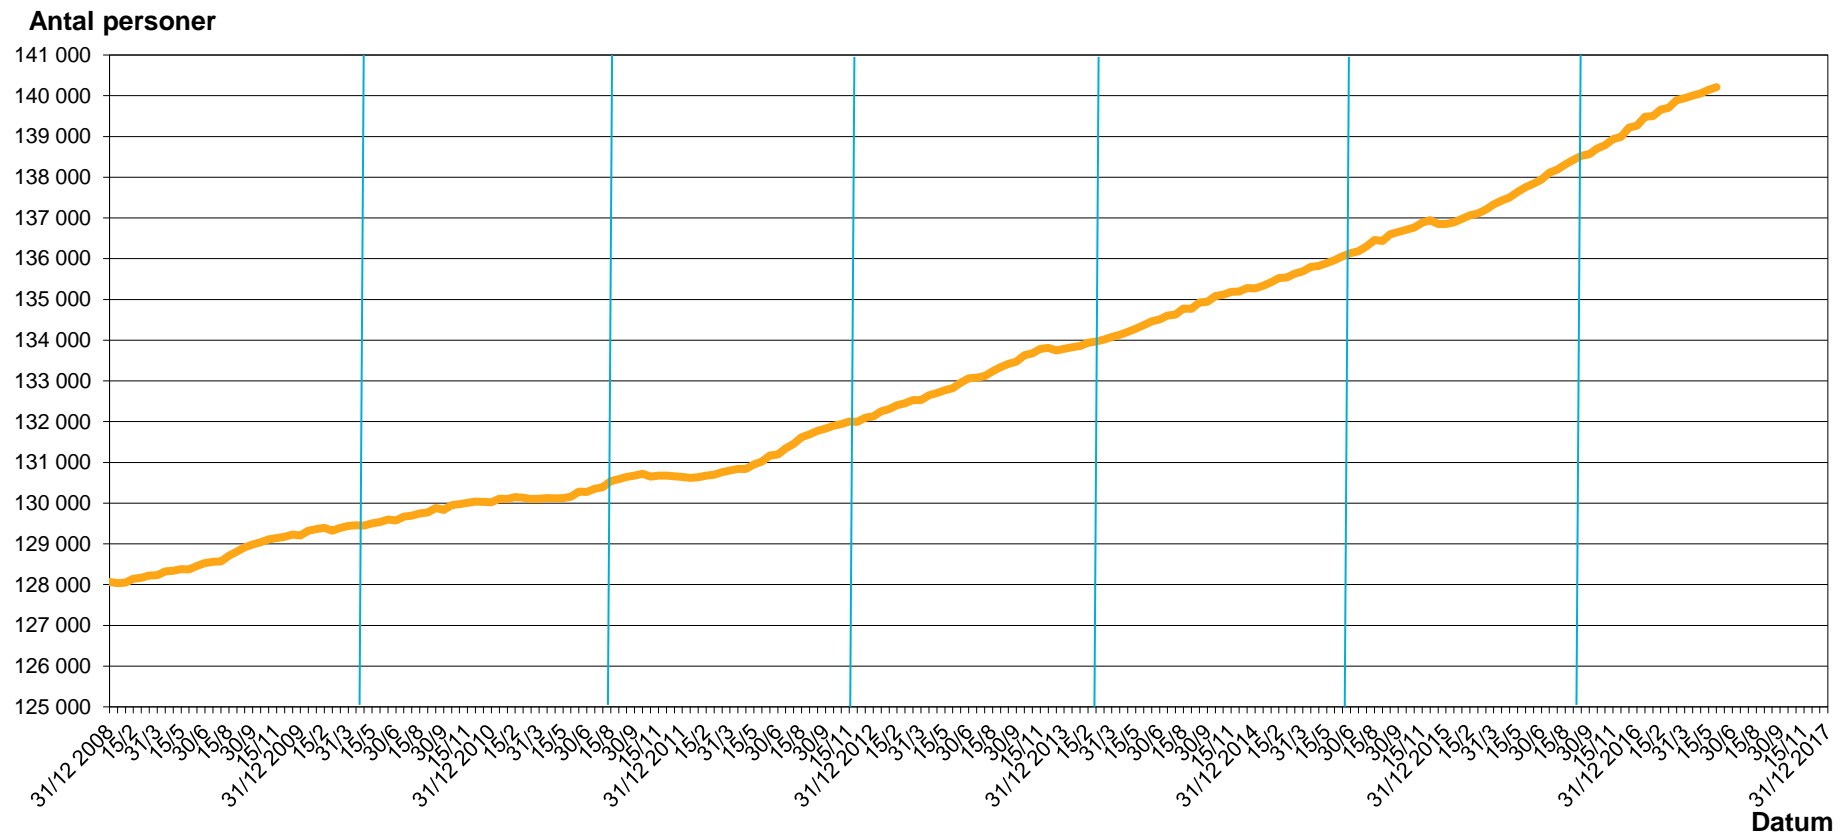

Norrköping

Folkmängd och befolkningsförändringar enligt kommuninvånardata (KID)

Befolkningsutveckling i Norrköping från den 31 december 2008 till 31 maj 2017

Not: Observera att y-axeln inte börjar på 0. Skallstreck vid respektive årsskifte.

Källa: Kommuninvånardata (KID)