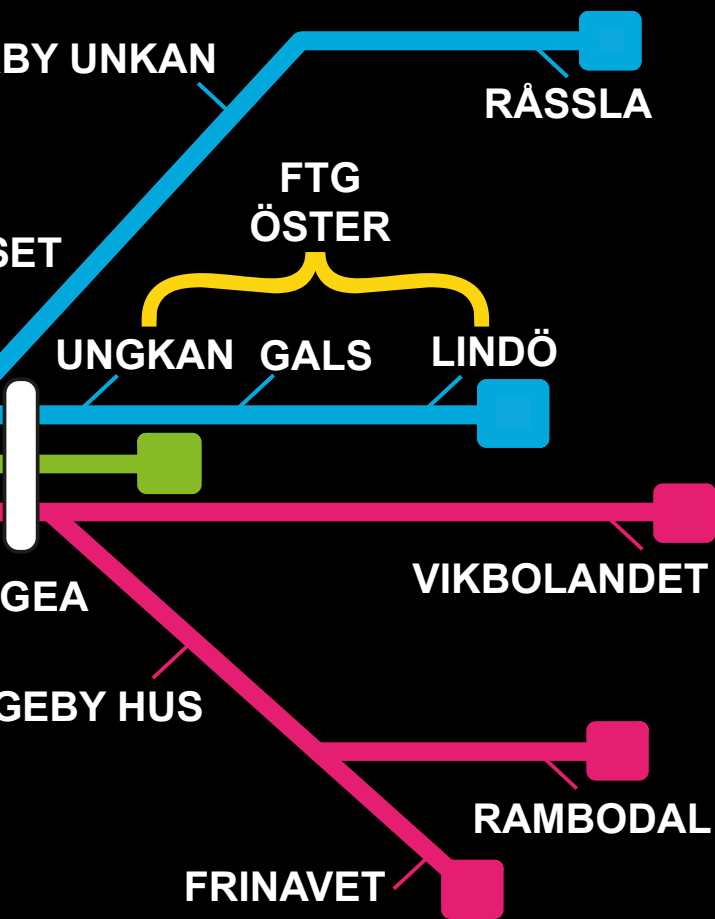

## **UngKan**

10–12-årsverksamhet, årskurs 4-6

Tonårsverksamhet, årskurs 7 och uppåt

**Telefon:** 011-15 35 34

**Adress:** Östra Promenaden 26, 602 27 Norrköping