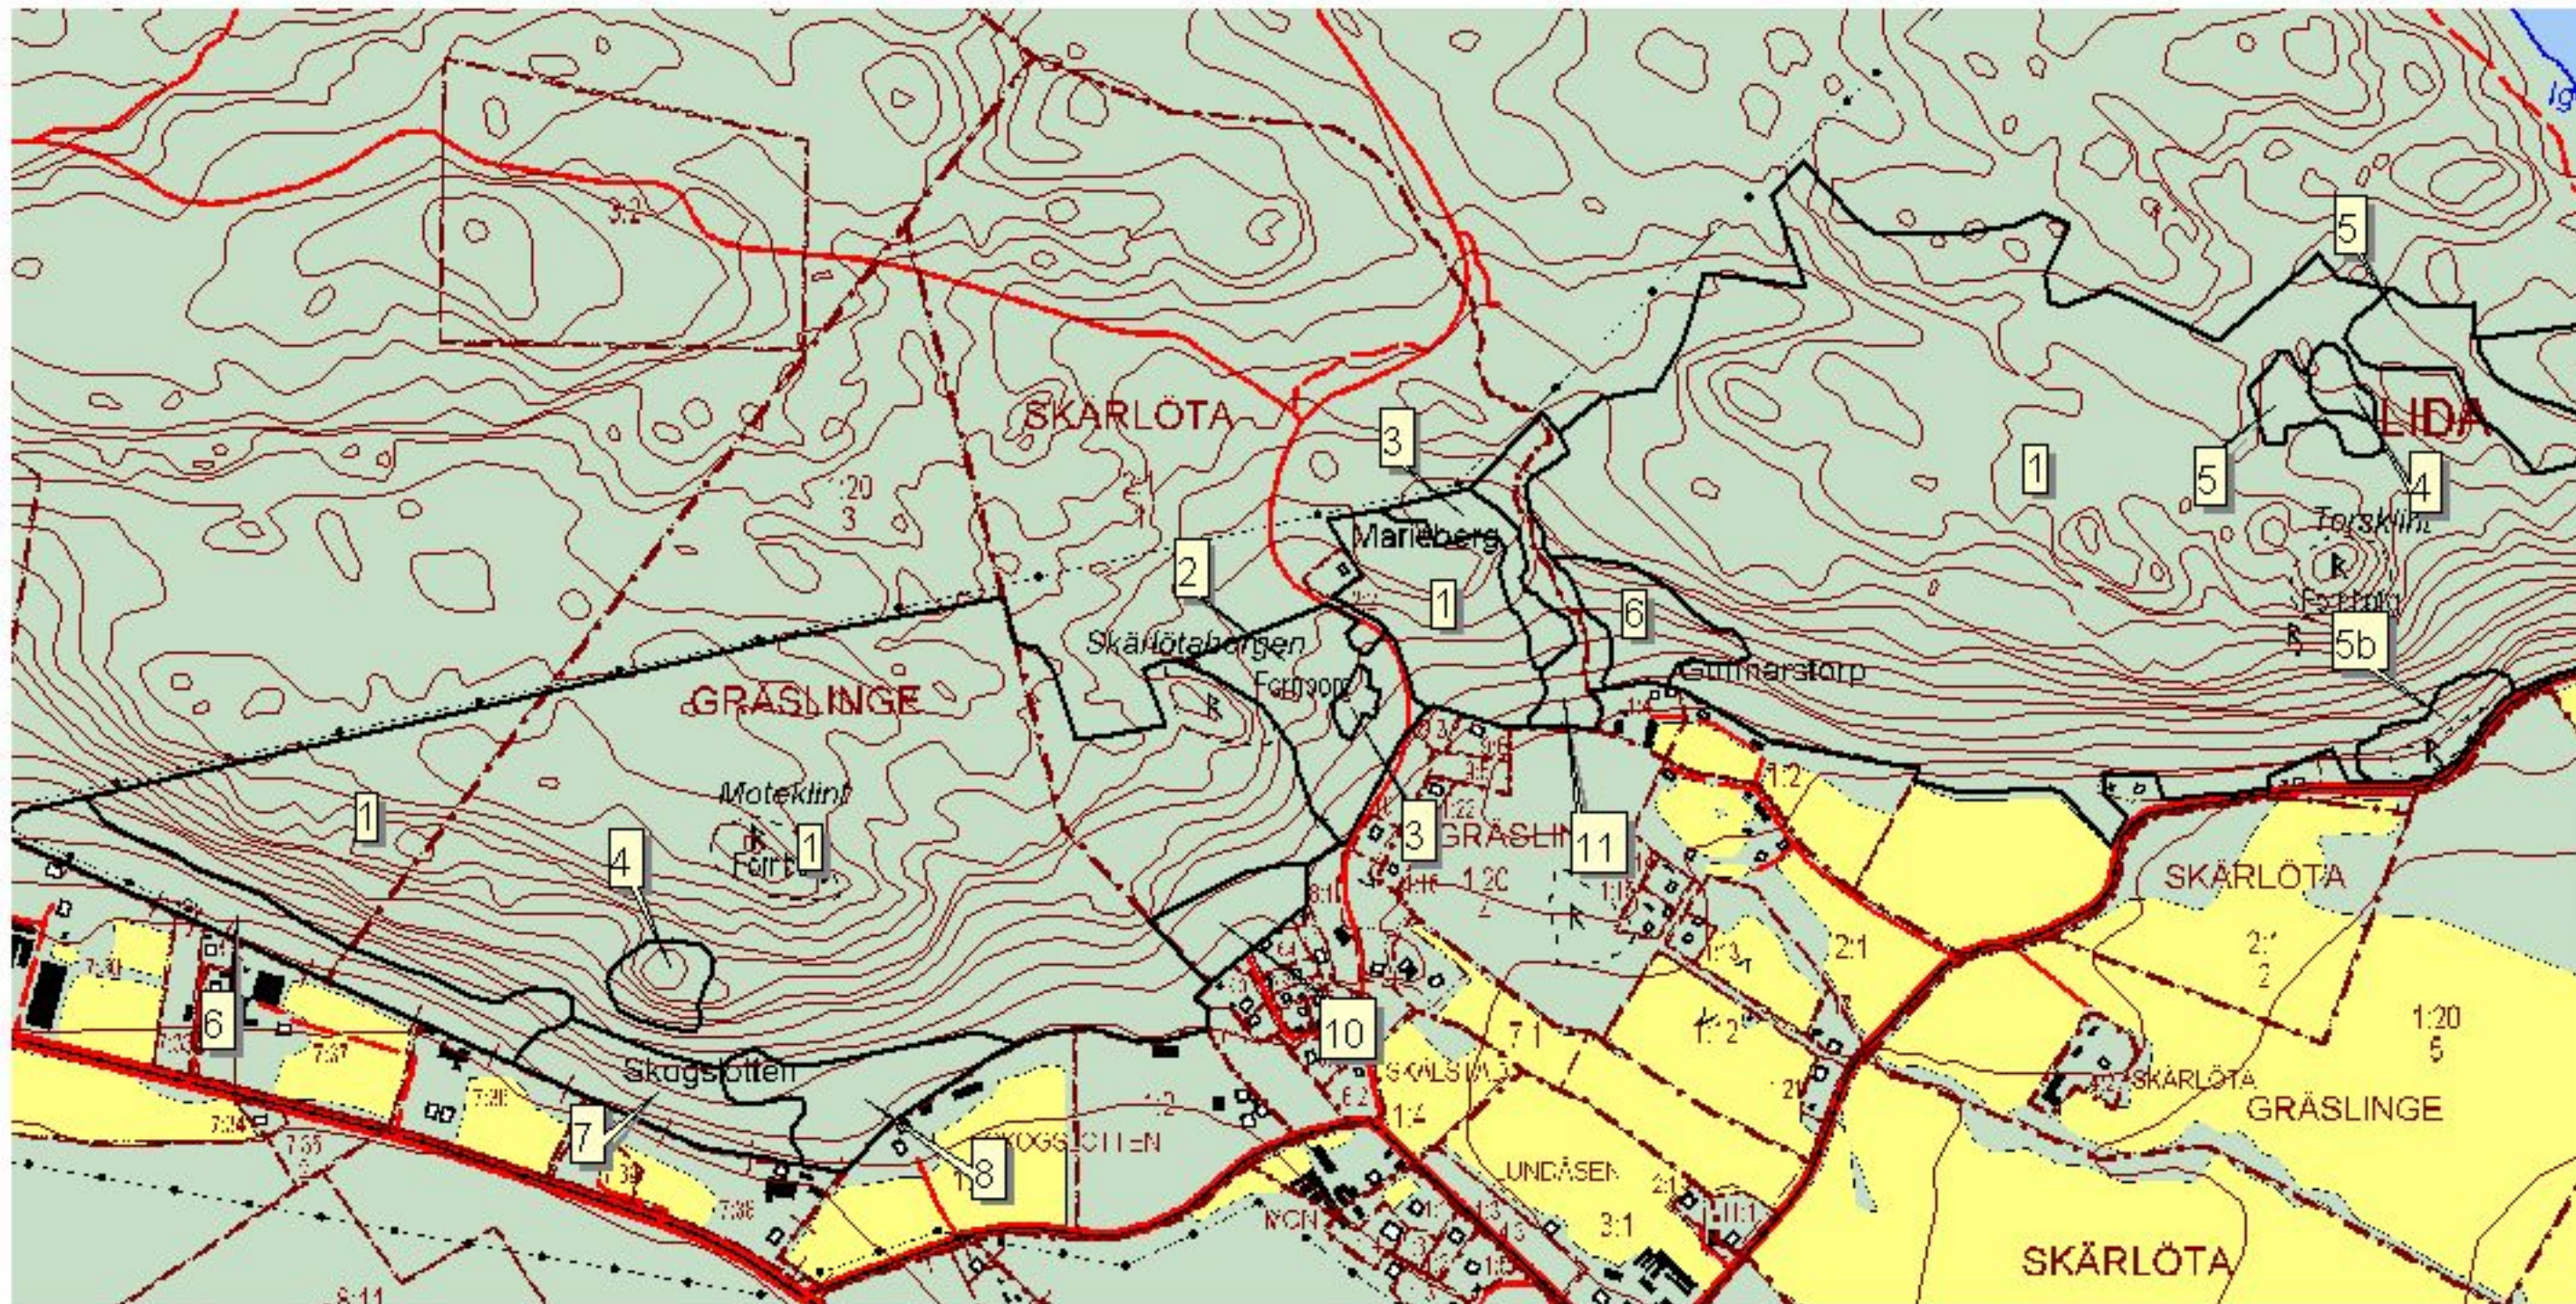

Skötselkarta Kvillingeförkastningens naturreservat - västra delen

1:10000

Skötselområden

Skötselfkarta Kvillingeförkastningens naturreservat - östra delen

1:10000