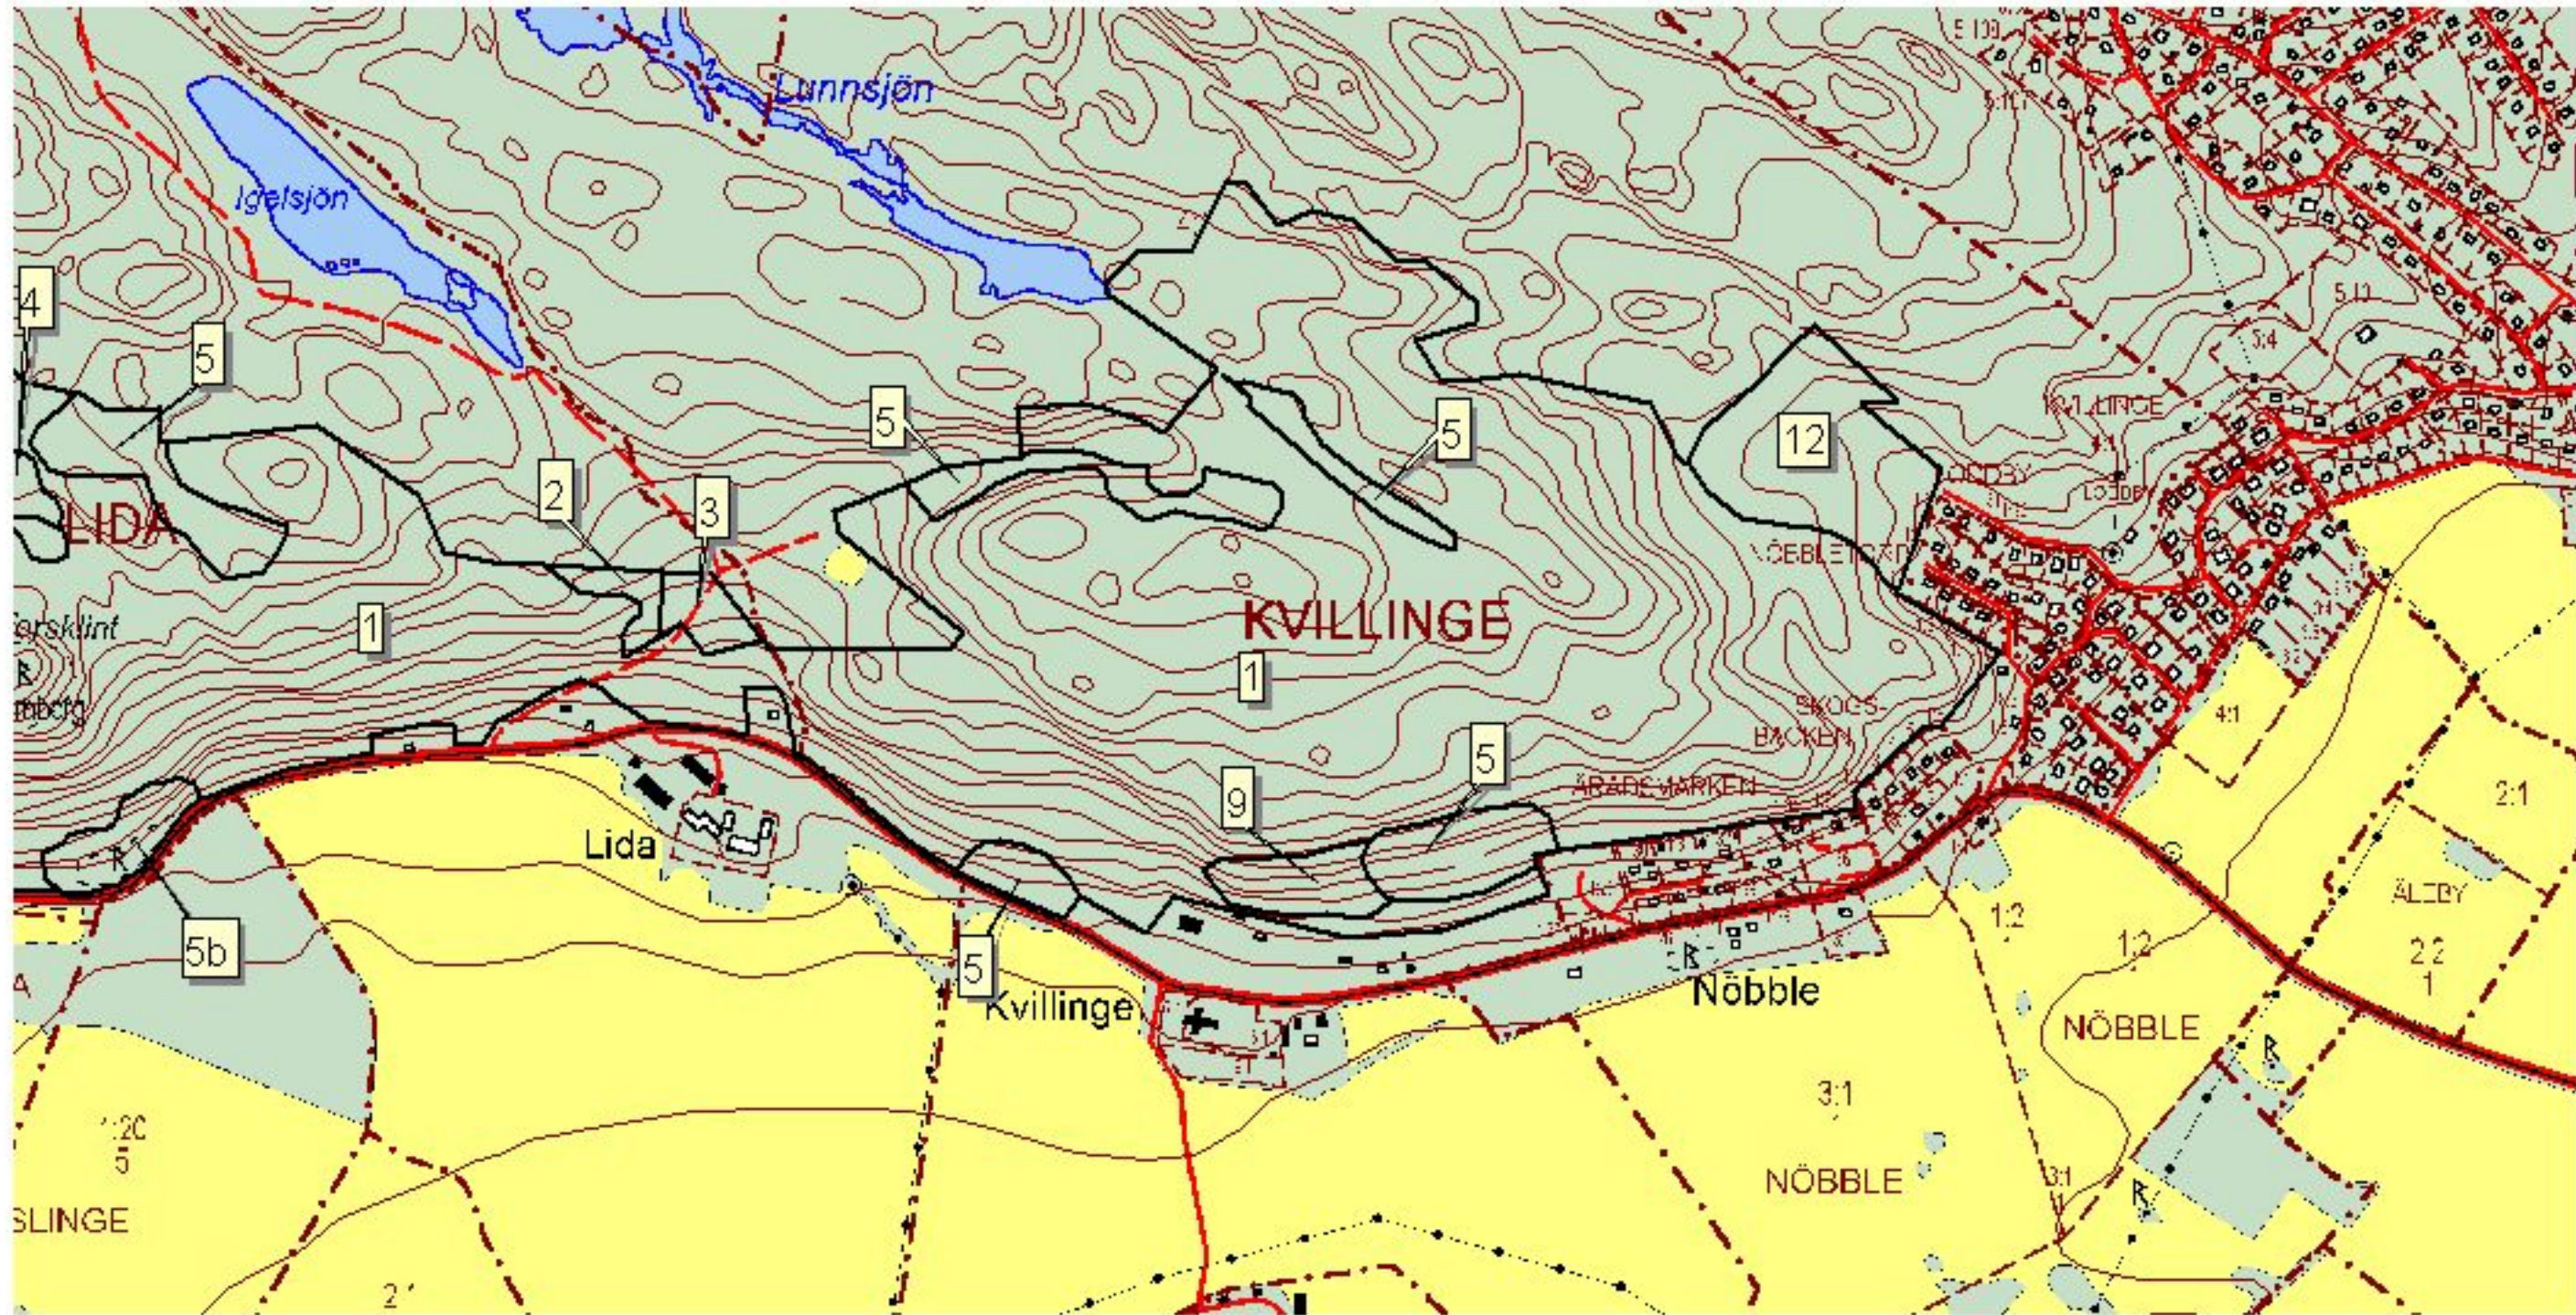

Skötselkarta Kvillingeförkastningens naturreservat - västra delen

1:10000

Skötselområden

Skötselfkarta Kvillingeförkastningens naturreservat - östra delen

1:10000